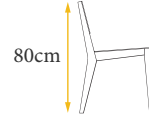

8kg

80cm

65cm