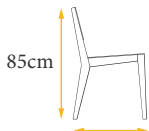

85cm

60cm

7kg

Optional
Color