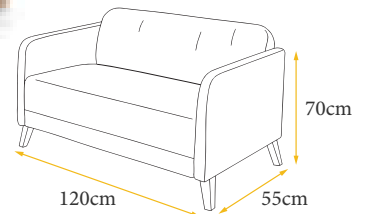

# Kanepeler / Sofas

 **VRP-500**

15kg

Optional Color

**VRP-501** 

Optional Color

15kg

 **VRP-502**