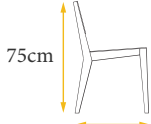

Matte Copper

Chrome

Rose

Optional Color

**VRP-039**

42cm

75cm

50cm