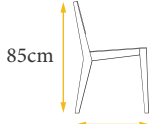

Matte Copper

Chrome

Rose

Optional Color

**VRP-051**

46cm

85cm

48cm