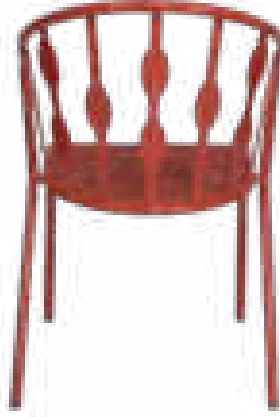

## VRP-161

62cm

95cm

62cm

8kg

Optional  
Color

**VRP-162**

**VRP-163**