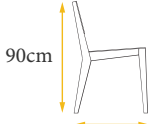

## VRP-165

55cm

85cm

58cm

6kg

Optional  
Color

**VRP-166**

55cm