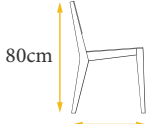

80cm

55cm

5kg

Optional  
Color

Rose

Chrome

Matte  
Copper

Copper