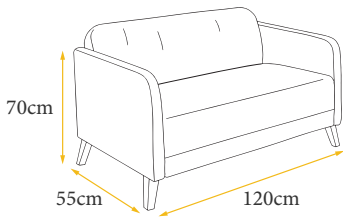

Kanepeler / Sofas

VRP-503

KG
15kg

- Optional Color
- Rose
- Chrome
- Matte Copper
- Copper
- Gold
- Matte Gold

VRP-504