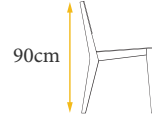

6kg

90cm

60cm