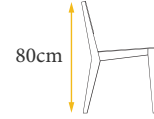

8kg

80cm

62cm