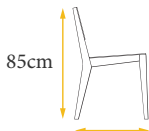

85cm

60cm

6kg

Optional
Color