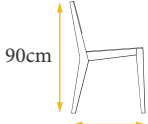

90cm

55cm

5kg

Optional
Color