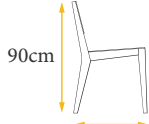

90cm

54cm

8kg

Optional
Color

Rose

Chrome

Matte
Copper

Copper

Gold

Matte
Gold