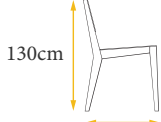

Matte Copper

Chrome

Rose

Optional Color

**VRP-306**

50cm

130cm

55cm