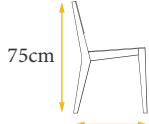

Matte Copper

Chrome

Rose

Optional Color

**VRP-023**

60cm

75cm

60cm