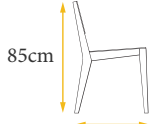

Matte  
Copper

Chrome

Rose

Optional  
Color

**VRP-055**

50cm

85cm

55cm