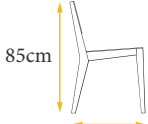

## VRP-082

46cm

85cm

52cm

4kg

Optional  
Color

**VRP-083**

52cm