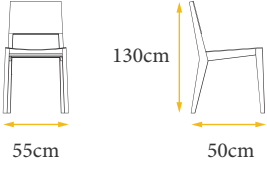

VRP-402

10kg

Optional
Color