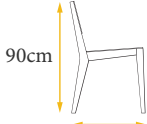

## VRP-173

55cm

85cm

58cm

6kg

Optional  
Color

**VRP-174**

48cm