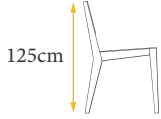

125cm

55cm

7kg

Optional
Color

Rose

Chrome

Matte
Copper

Copper

Gold

Matte
Gold