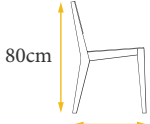

80cm

55cm

5kg

Optional
Color

Rose

Chrome

Matte
Copper

Copper

Gold

Matte
Gold