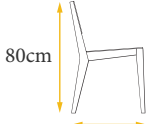

80cm

62cm

8kg

Optional
Color