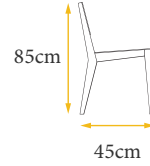

## VRP-324

10kg

85cm

45cm

45cm

Optional  
Color