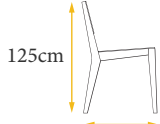

Matte  
Copper

Chrome

Rose

Optional  
Color

**VRP-318**

45cm

125cm

45cm