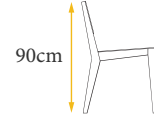

VRP-128

6kg

60cm

58cm

Optional
Color

VRP-129

55cm

85cm

60cm

7kg

Optional
Color