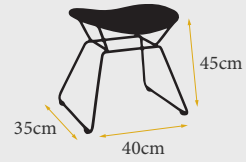

Optional
Color

4kg