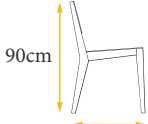

## VRP-117

62cm

90cm

65cm

7kg

Optional  
Color

**VRP-118**

62cm