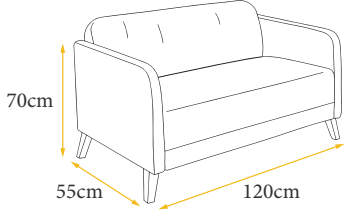

# Kanepeler / Sofas

VRP-506

15kg

Ceviz  
(Walnut)

Açık Ceviz  
(Light Walnut)

Meşe  
(Oak)

Optional  
Color

Rahatına Düşkünlerin  
Ortak Adresi