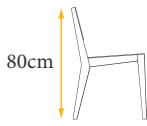

## VRP-026

55cm

80cm

60cm

7kg

Matte Gold

Gold

Copper