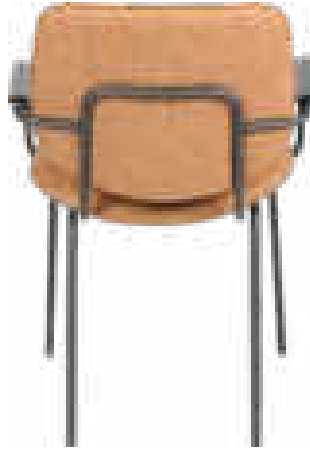

## VRP-072

6kg

85cm

60cm

55cm

Optional  
Color