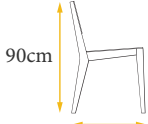

## VRP-105

55cm

85cm

60cm

7kg

Optional  
Color

**VRP-106**

55cm