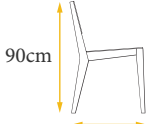

## VRP-141

55cm

85cm

65cm

5kg

Optional  
Color

**VRP-142**

55cm