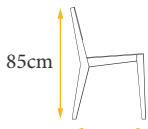

85cm

60cm

7kg

Matte
Gold

Gold

Copper

Matte
Copper

Chrome

Rose

Optional
Color