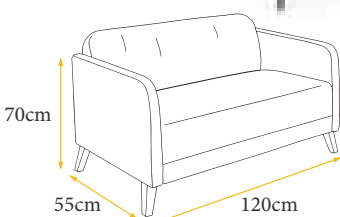

# Kanepeler / Sofas

 **VRP-500**

15kg

Optional Color

**VRP-501** 

Optional Color

15kg

 **VRP-502**