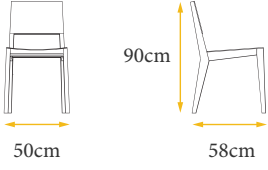

## VRP-161

62cm

95cm

62cm

8kg

Optional  
Color

**VRP-162**

**VRP-163**