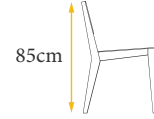

6kg

85cm

55cm