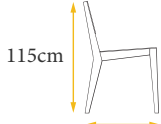

Matte Copper

Chrome

Rose

Optional Color

**VRP-302**

50cm

115cm

55cm