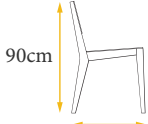

## VRP-125

55cm

75cm

55cm

6kg

Optional  
Color

**VRP-126**

58cm