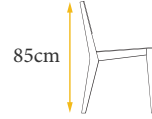

7kg

85cm

50cm