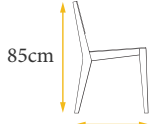

Matte Copper

Chrome

Rose

Optional Color

**VRP-007**

65cm

85cm

65cm