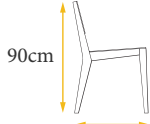

Matte Copper

Chrome

Rose

Optional Color

**VRP-003**

58cm

90cm

60cm