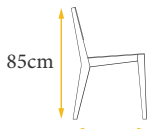

85cm

60cm

7kg

Optional
Color