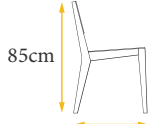

Matte Copper

Chrome

Rose

Optional Color

**VRP-019**

60cm

85cm

49cm