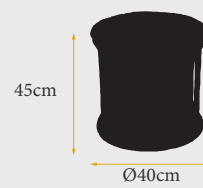

## Tabureler / Stools

**VRP-700**

Optional  
Color

4kg

**VRP-701**

Optional  
Color

3kg

**VRP-702**