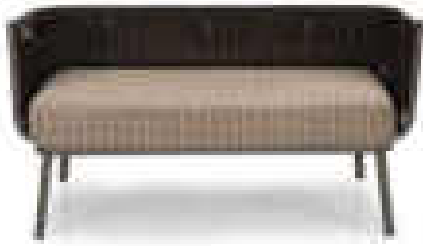

Kanepeler / Sofas

VRP-500