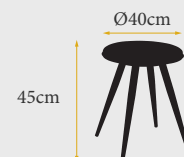

## Tabureler / Stools

**VRP-700**

Optional  
Color

4kg

**VRP-701**

Optional  
Color

3kg

**VRP-702**