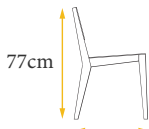

77cm

46cm

12kg

Optional
Color