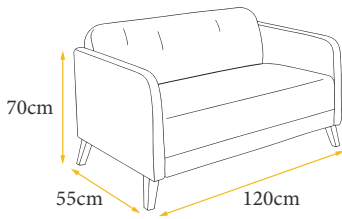

Kanepeler / Sofas

VRP-500