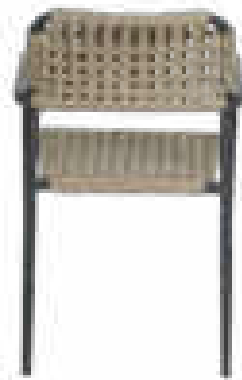

90cm

60cm

6kg

Optional  
Color

**VRP-127**

6kg

90cm

60cm