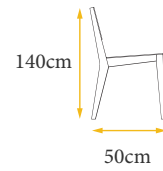

## VRP-405

50cm

120cm

48cm

7kg

Optional  
Color

**VRP-406**

**VRP-407**