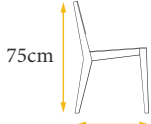

Matte Copper

Chrome

Rose

Optional Color

**VRP-015**

55cm

75cm

55cm