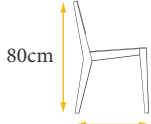

Matte Copper

Chrome

Rose

Optional Color

**VRP-047**

55cm

80cm

60cm