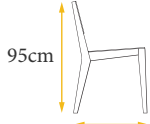

## VRP-157

48cm

90cm

55cm

5kg

Optional  
Color

**VRP-158**

55cm