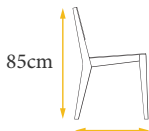

85cm

58cm

6kg

Optional
Color