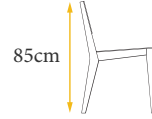

5kg

85cm

58cm