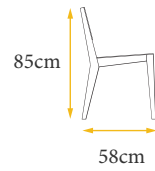

## VRP-161

62cm

95cm

62cm

8kg

Optional  
Color

**VRP-162**

**VRP-163**