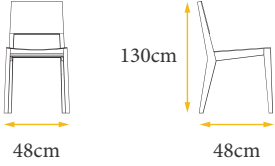

## VRP-405

50cm

120cm

48cm

7kg

Optional  
Color

**VRP-406**

**VRP-407**