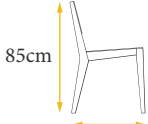

85cm

58cm

5kg

Optional
Color