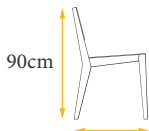

90cm

55cm

5kg

Optional
Color