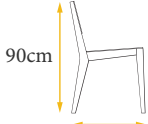

## VRP-086

46cm

85cm

50cm

6kg

Optional  
Color

**VRP-087**

45cm