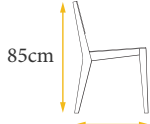

## VRP-169

48cm

85cm

58cm

5kg

Optional  
Color

**VRP-170**

52cm